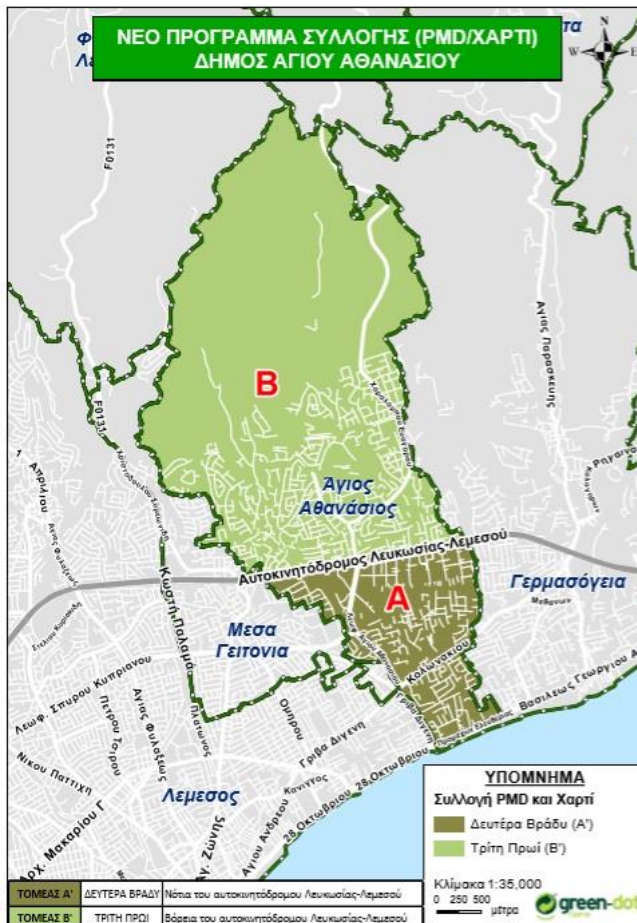

ΠΡΟΓΡΑΜΜΑ ΠΕΡΙΣΥΛΛΟΓΗΣ ΑΝΑΚΥΚΛΩΣΙΜΩΝ ΥΛΙΚΩΝ

Για σκοπούς καλύτερης εξυπηρέτησης του κοινού, αλλά και τη βελτίωση της ποιότητας εργασίας μας, ο δήμος Αγίου Αθανασίου έχει χωριστεί σε δύο τομείς, **A** και **B**, όπως φαίνεται στον πιο κάτω χάρτη.

Η συλλογή των ανακυκλώσιμων υλικών από τον **τομέα A** που είναι το τμήμα νότια του αυτοκινητόδρομου Λευκωσίας – Λεμεσού, θα παραμείνει ως έχει, δηλαδή **κάθε Δευτέρα βράδυ**.

Η συλλογή από τον **τομέα B** που είναι το τμήμα βόρεια του αυτοκινητόδρομου Λευκωσίας – Λεμεσού, θα πραγματοποιείται **κάθε Τρίτη πρωί από τις 4:00π.μ. μέχρι και τις 12:00 το μεσημέρι**.